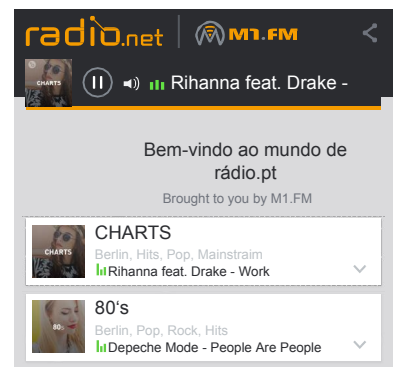

A

Partner Player Single

Personalize as cores individualmente e incorpore um logo parceiro.

B

Partner Player Multi

Incorpore mais emissoras de rádio e streams no player.

C

Partner Player Popout

O popout oferece uma escolha de emissoras numa janela separada. Perfeito para sites mais complexos.

Partner Player

Vantagens para emissoras

Escolha livre de cor

Personalize a cor do player conforme o estilo do seu site.