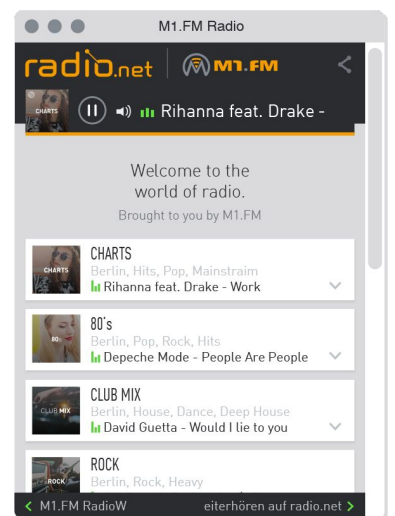

A

Partner Player Single

Personalize as cores individualmente e incorpore um logo parceiro.

B

Partner Player Multi

Incorpore mais emissoras de rádio e streams no player.

C

Partner Player Popout

O popout oferece uma escolha de emissoras numa janela separada. Perfeito para sites mais complexos.

Partner Player

Vantagens para emissoras

Escolha livre de cor

Personalize a cor do player conforme o estilo do seu site.