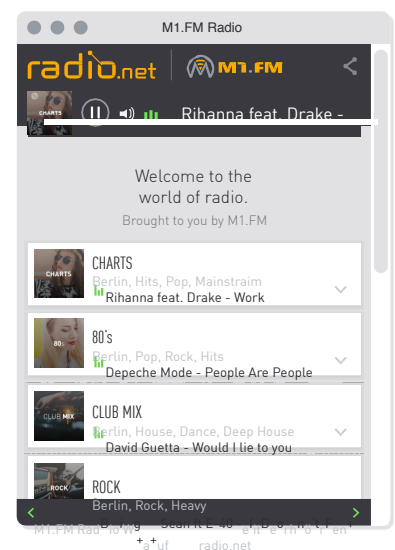

2

Partner Player

Mit dem radio.net Partner Player Single, Partner Player Multi und Partner Player Popout stehen Ihnen weitere kostenlose Tools zur Verfügung, die sich individuell an Ihre Bedürfnisse und Seiten anpassen lassen.

Partner Player

A

Partner Player Single

Passen Sie die Farbe individuell an und integrieren Sie ein zusätzliches Partnerlogo.

B

Partner Player Multi

Integrieren Sie weitere Radiosender und Webstreams in einem Player.

C

Partner Player Popout

Das praktische Popout bietet Ihre Senderauswahl in einem eigenen Fenster. Perfekt für komplexere Websites.

Partner Player

Vorteile für Sender

Freie Farbwahl

Mit anpassbarer Farbe lässt sich der Player perfekt auf Ihre Senderseite abstimmen.