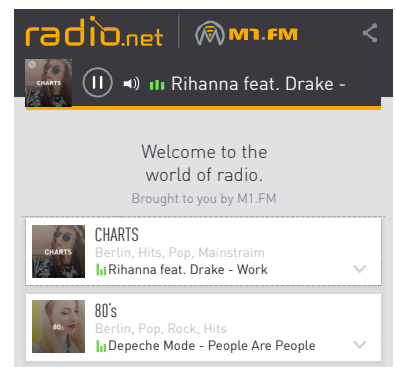

2

Partner Player

Mit dem radio.net Partner Player Single, Partner Player Multi und Partner Player Popout stehen Ihnen weitere kostenlose Tools zur Verfügung, die sich individuell an Ihre Bedürfnisse und Seiten anpassen lassen.

Partner Player

A

Partner Player Single

Passen Sie die Farbe individuell an und integrieren Sie ein zusätzliches Partnerlogo.

B

Partner Player Multi

Integrieren Sie weitere Radiosender und Webstreams in einem Player.