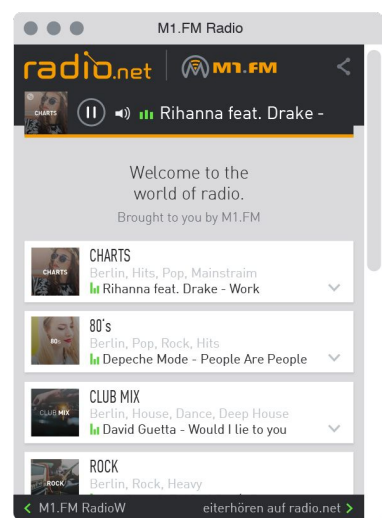

A

Partner Player Single

Configurez la couleur du lecteur et ajoutez le logo de votre groupe ou de votre partenaire.

B

Partner Player Multi

Intégrez, en plus des paramètres du Partner Player Single, plusieurs flux différents.

C

Partner Player Popout

Cette option vous permet l'ouverture d'une nouvelle fenêtre assurant une lecture continue de votre radio tout en continuant la navigation sur votre site.

Partner Player

Avantages pour la radio

Choix de couleur libre

Sélectionnez la couleur correspondant parfaitement à votre site internet.

Multi-Radios

Toutes vos radios regroupées sur un seul lecteur.

Gratuit

Valorisez votre page radio.fr avec notre Plugin gratuit.