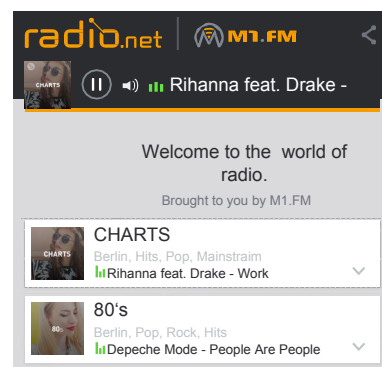

A

Partner Player Single

Configurez la couleur du lecteur et ajoutez le logo de votre groupe ou de votre partenaire.

B

Partner Player Multi

Intégrez, en plus des paramètres du Partner Player Single, plusieurs flux différents.

Choix de couleur libre

Sélectionnez la couleur correspondant parfaitement à votre site internet.

Multi-Radios

Toutes vos radios regroupées sur un seul lecteur.

Gratuit

Valorisez votre page radio.fr avec notre Plugin gratuit.